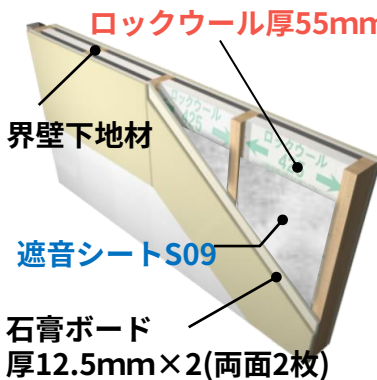

入居希望者・地主様・アパートオーナー様限定

1日限りの開催です

新築アパート完成内覧会

8/28 (土)

場所 長野市稲里中央1丁目 時間 10:00~16:00

※パースはイメージです。

池田建設の賃貸住宅は 高品質で低価格を実現！

1LDKタイプと 1Kタイプのお部屋

吹付断熱で高い気密性と快適性を実現

住宅の隅から隅まで家全体をすっぽりと覆う現場吹付発泡による断熱工事を行う為、窓や筋交い周辺等の細かい部分にも隙間なく充填でき、高い気密性を実現します。また細かな気泡構造で音をスポンジ状のフォーム内に分散し、騒音や生活音の漏れを軽減し、より快適な住空間を提供します。

室内外からの音の侵入を抑え 快適な室内環境をサポート

住戸間の界壁には、ロックウール(t55mm)を充填。話し声やテレビの音など、互いの生活音が気にならないよう十分な配慮をしています。