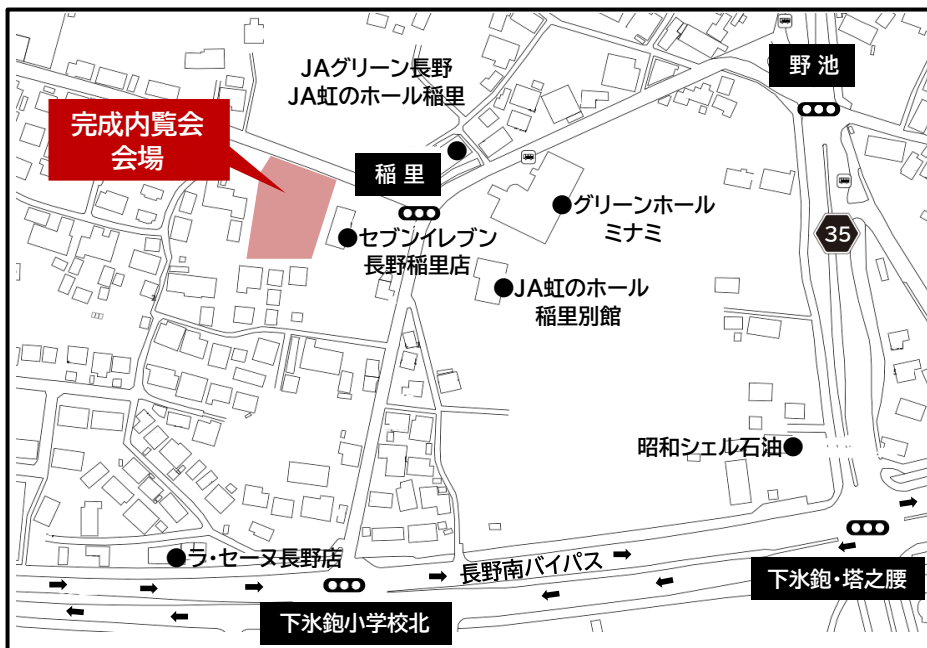

お問合せ・ご予約はこちら

池田建設株式会社

〒381-2213長野市広田77番地

0120-83-2181

WEB申込

池田建設HP

まいはうす池家HP

エーアイプロHP